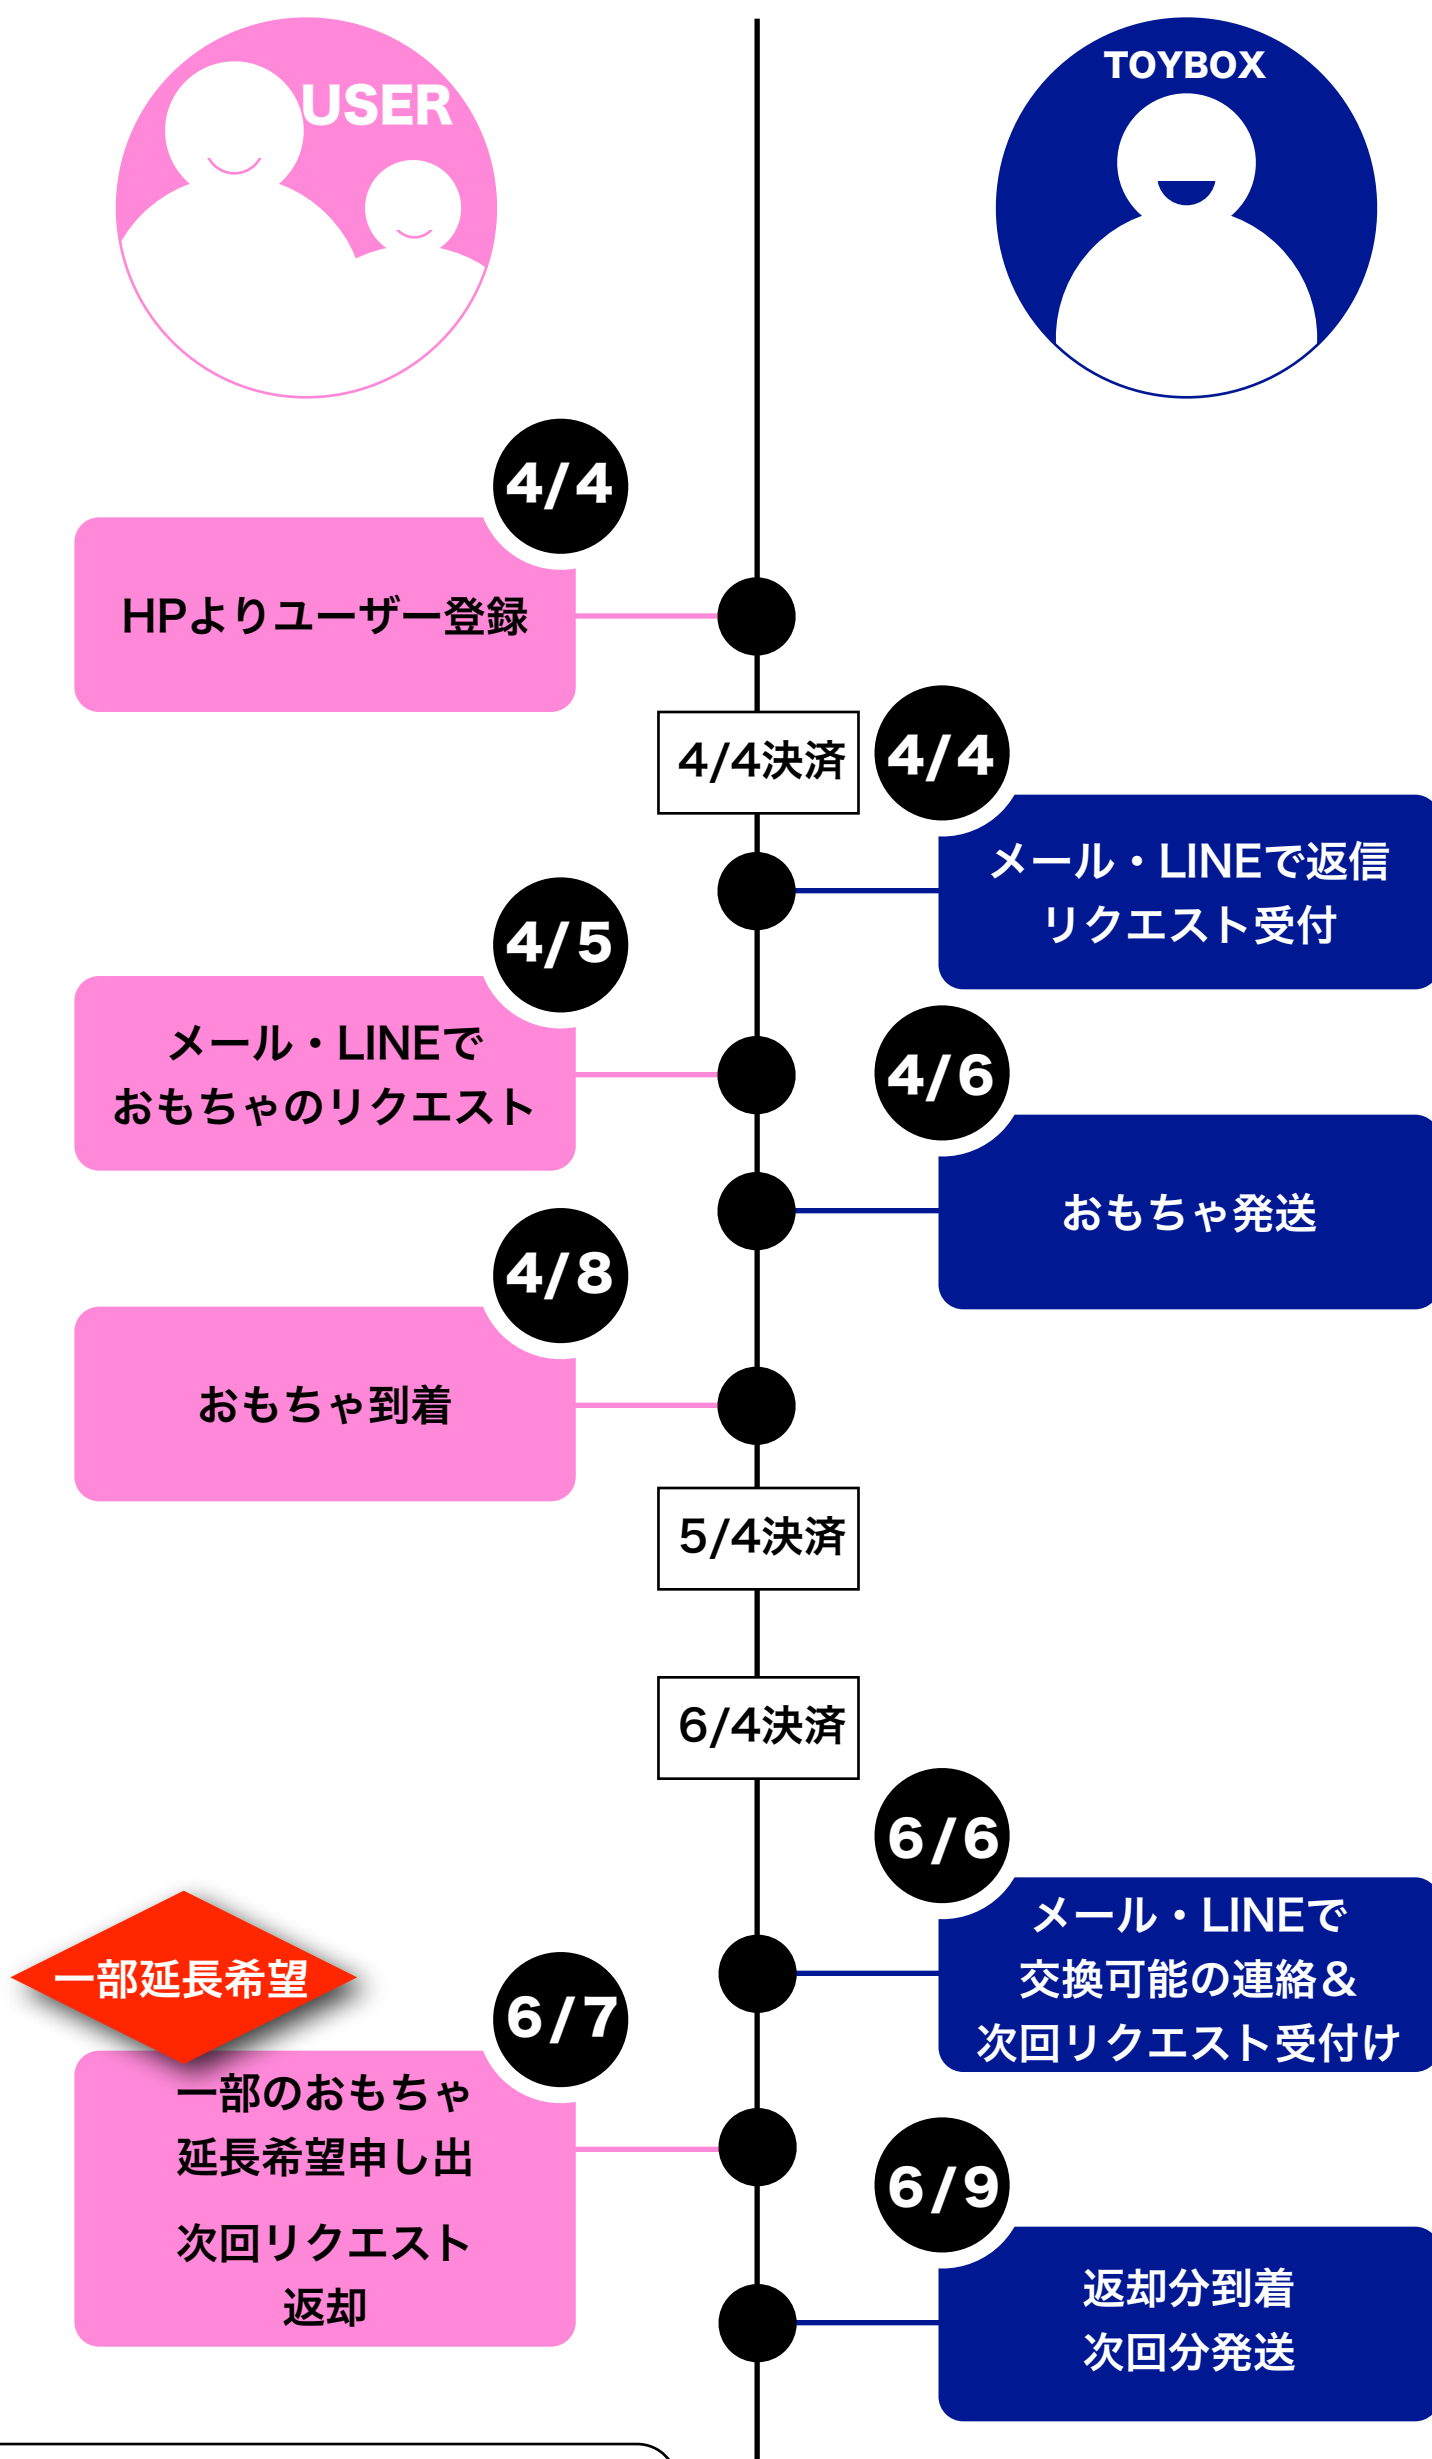

## 利用の流れ

### 一部を延長する場合

延長に伴う追加料金は発生しません。自宅に残したおもちゃを含めて次回分をプランします。