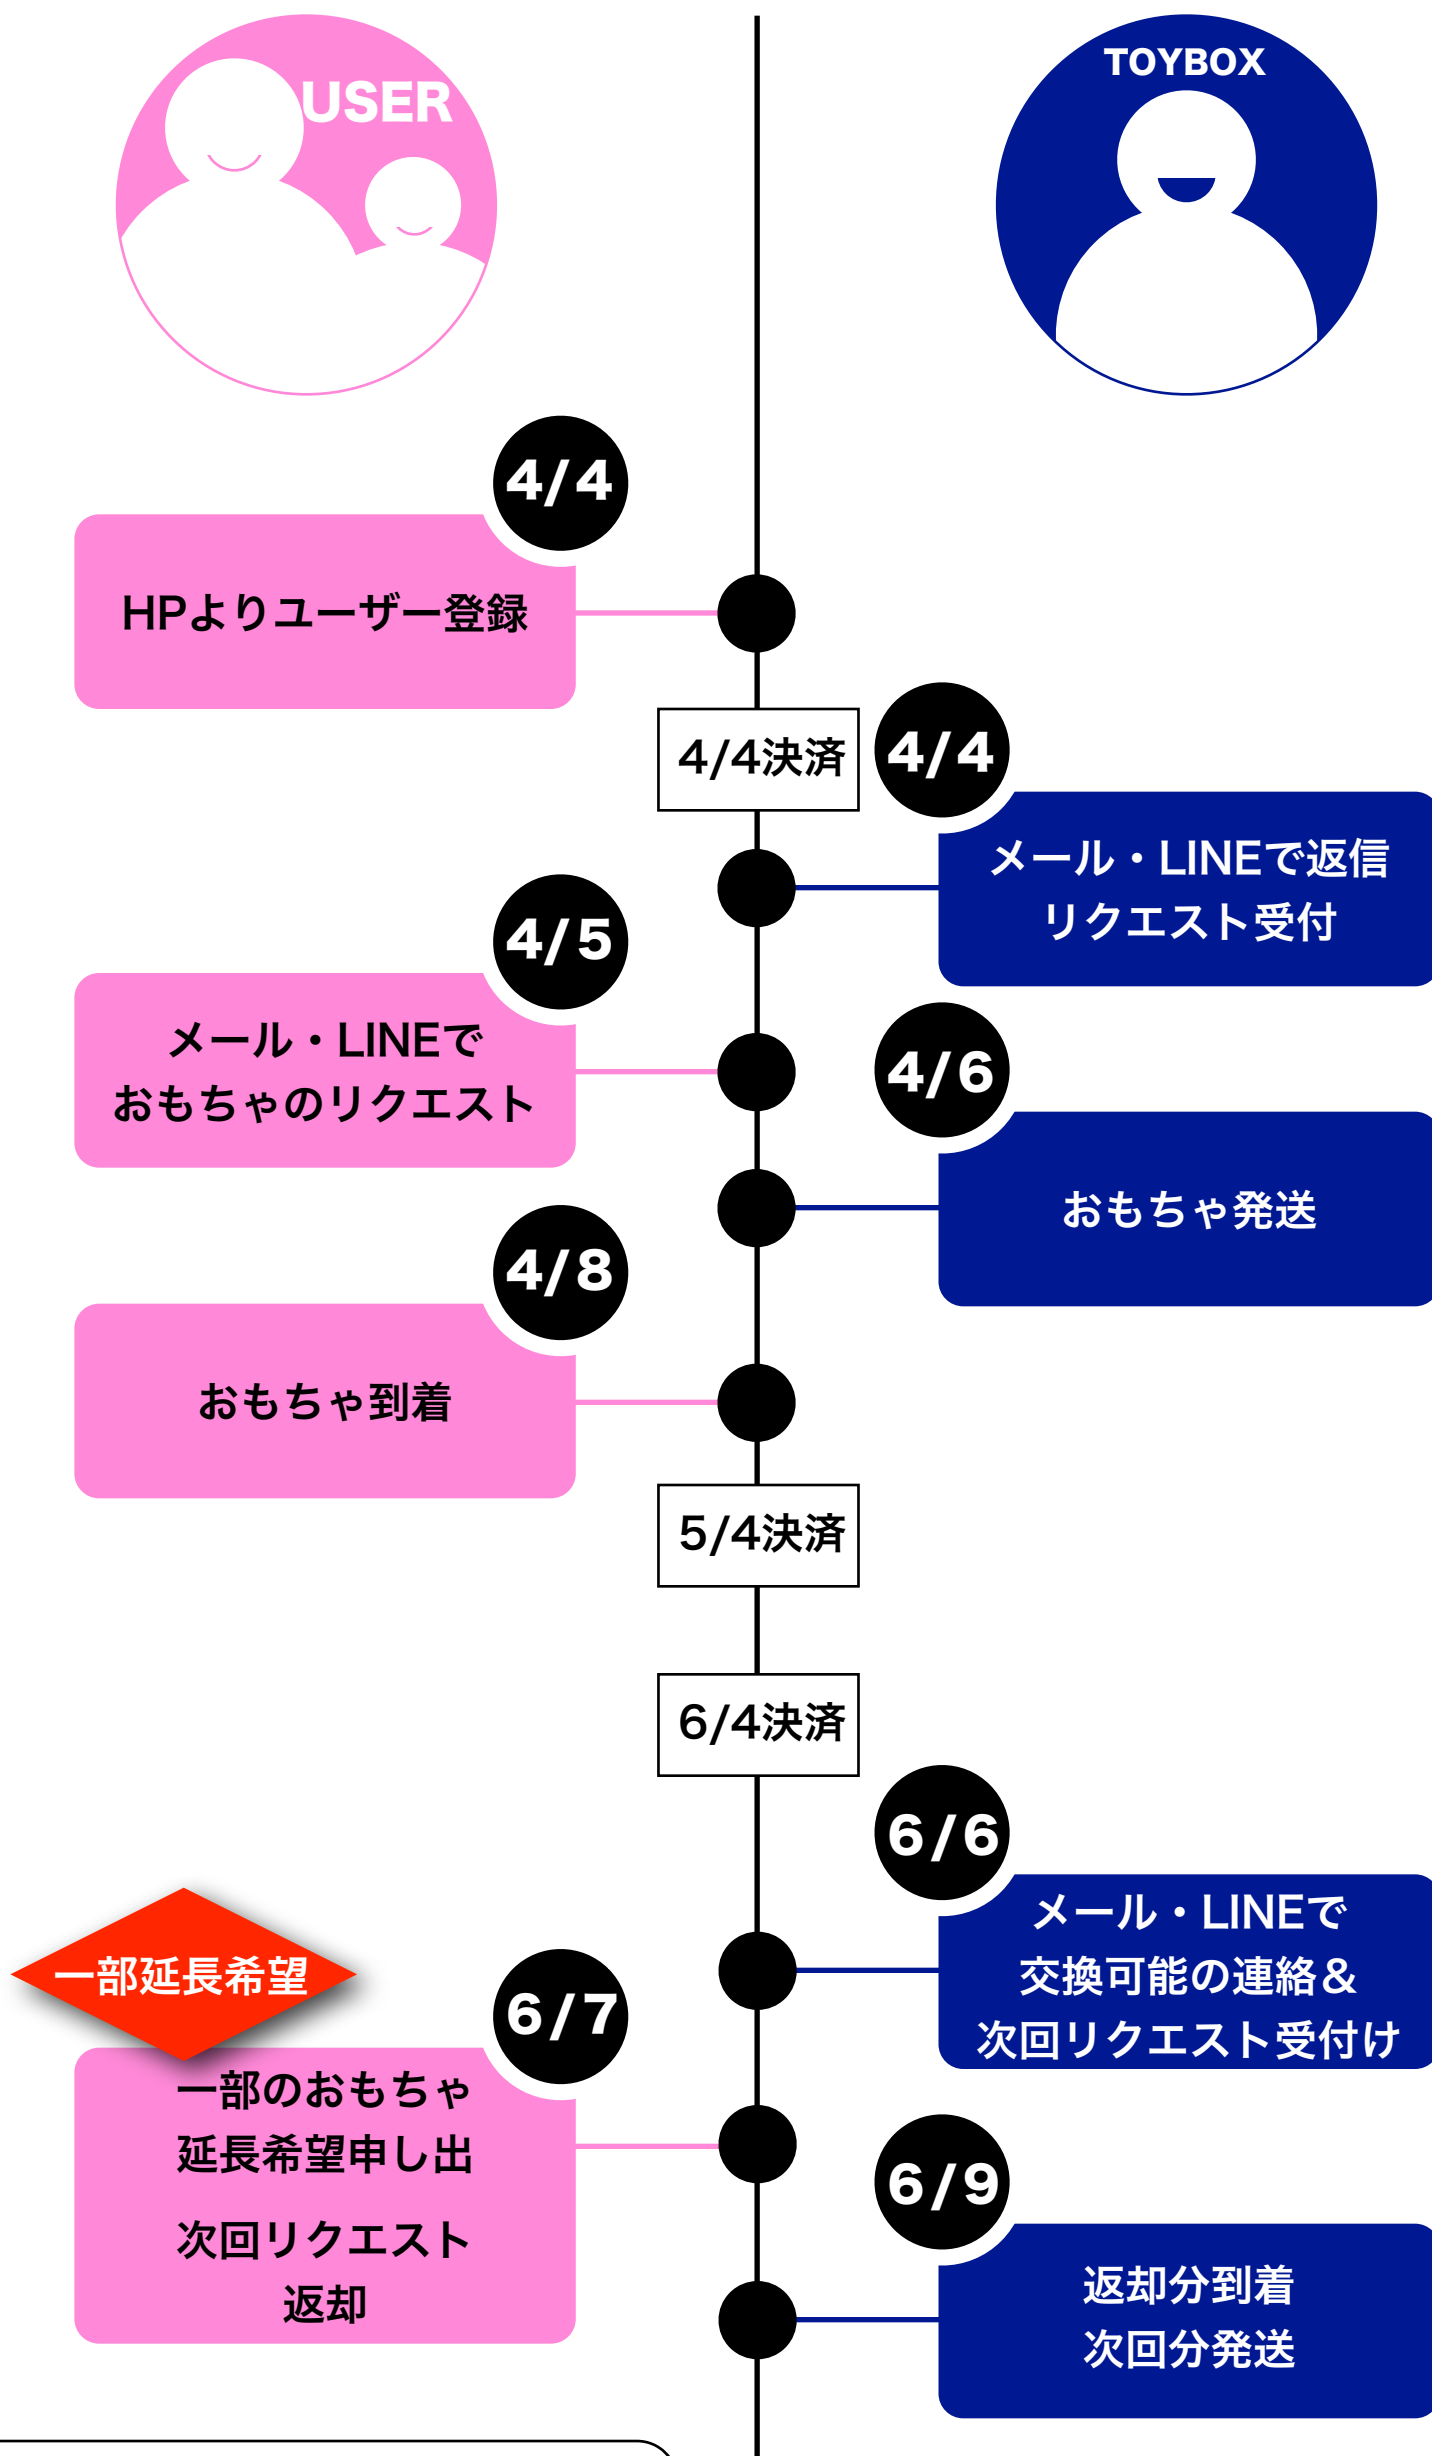

利用の流れ

一部を延長する場合

延長に伴う追加料金は発生しません。自宅に残したおもちゃを含めて次回分をプランします。